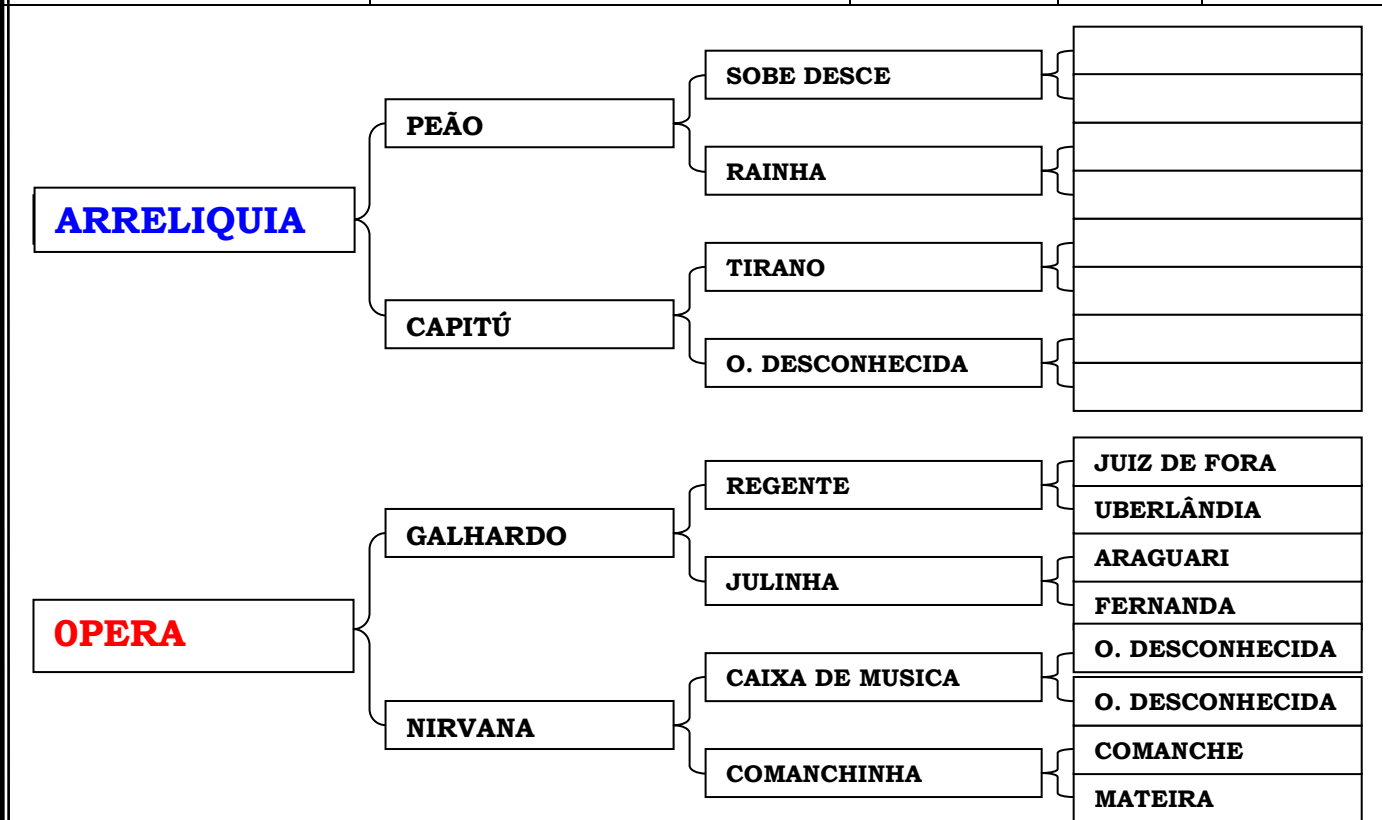

Tel: 032-98829-7780

CERTIFICADO DE PROCEDÊNCIA - ORIZOBORUS MAXIMILIANNI

Nome do Pássaro	Anilha	Espécie	Sexo	Data Nas
ARRELIQUIA JR.	IBAMA.OA.3.0.193289	Bicudo	Macho	18/01/2012

OBS: Fernanda era filha do Pixonildo x Castela.

São João del-Rei, MG, 27 de fevereiro de 2017.

FLÁVIO LÚCIO GONÇALVES DE CASTRO

LINHAGEM DE BICUDOS DE FIBRA E REPETIÇÃO