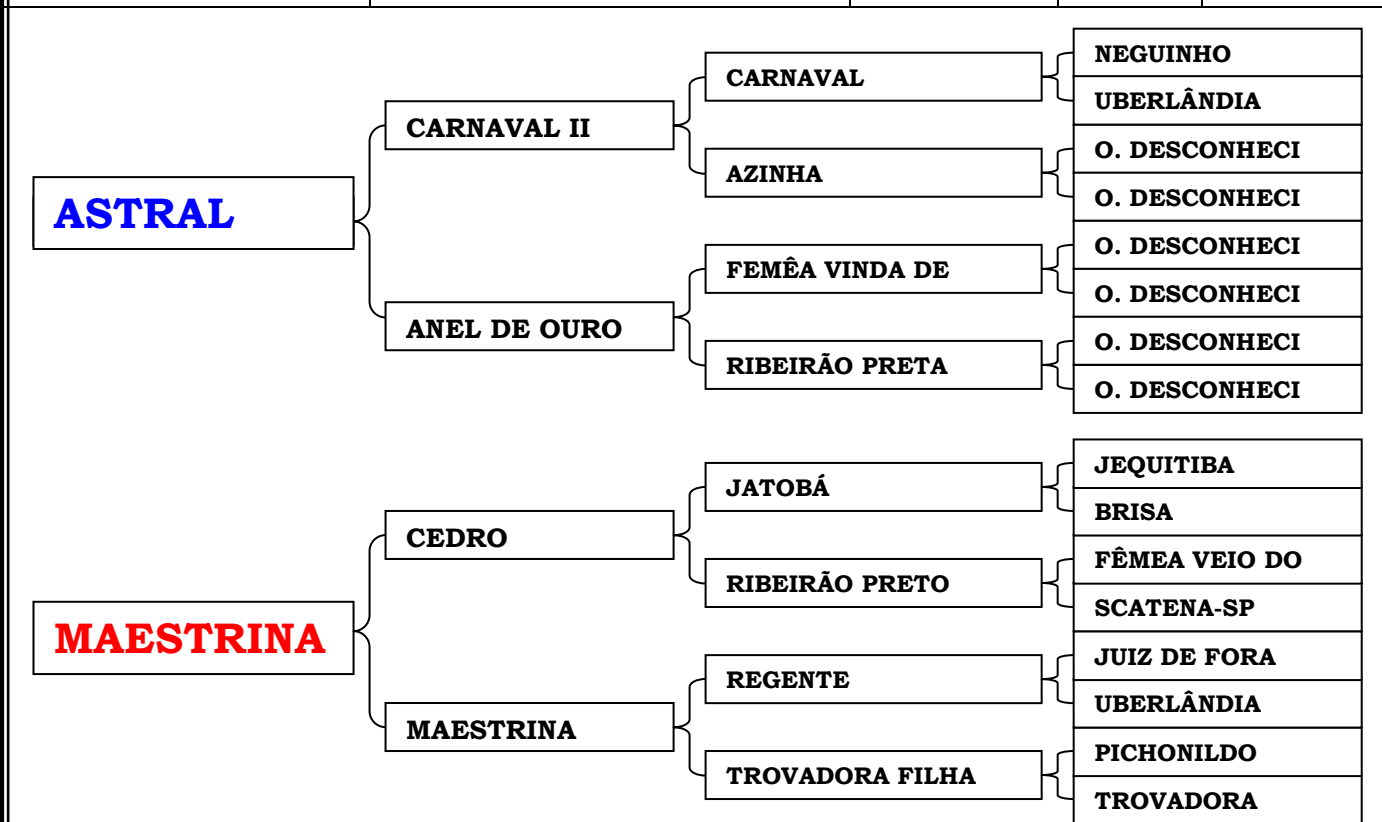

Tel: 032-3371-2780 / 032-8829-7780

CERTIFICADO DE PROCEDÊNCIA - ORIZOBORUS MAXIMILIANNI

Nome do Pássaro	Anilha	Espécie	Sexo	Data Nas
CUBANA	IBAMA.OA.3.0.011081	Bicudo	Fêmea	29/12/2008

OBS: Cubana, é uma grande fêmea, muita fibra, repetição e uma grande transmissora de genética, seus filhos saem muito valentes e repetidores.

São João del-Rei, MG, 30 de Junho de 2013.

FLÁVIO LÚCIO GONÇALVES DE CASTRO

LINHAGEM DE BICUDOS DE FIBRA E REPETIÇÃO