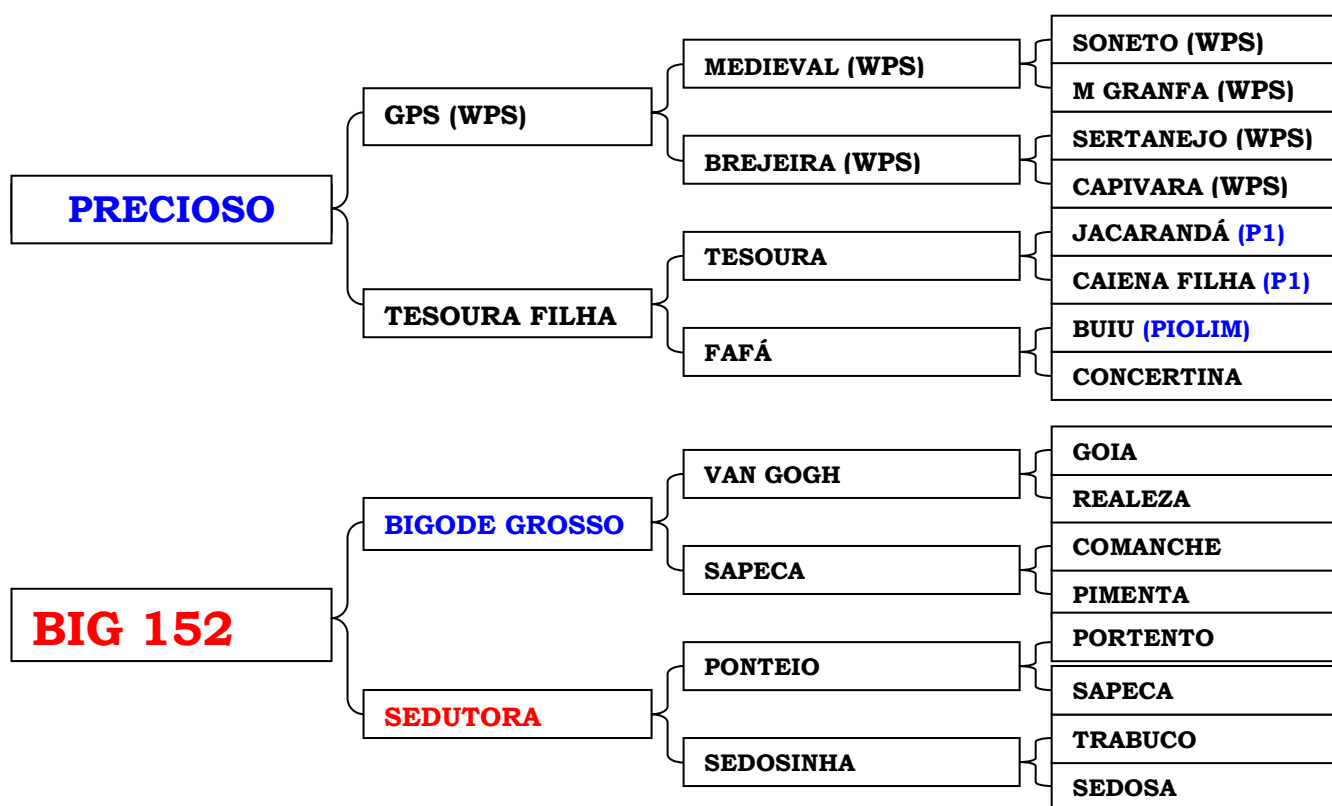

## CERTIFICADO DE PROCEDÊNCIA - ORIZOBORUS MAXIMILIANNI

Nome do Pássaro	Anilha	Espécie	Sexo	Data Nas
<b>BIG 152 FILHA</b>	SISPASS.3.0.MG.032431	Bicudo	Fêmea	17/10/2020

**OBS: PRECIOSO é descendente do bicudo SOBE SOBE, BIG 152, é filha do bicudo BIGODE GROSSO.**