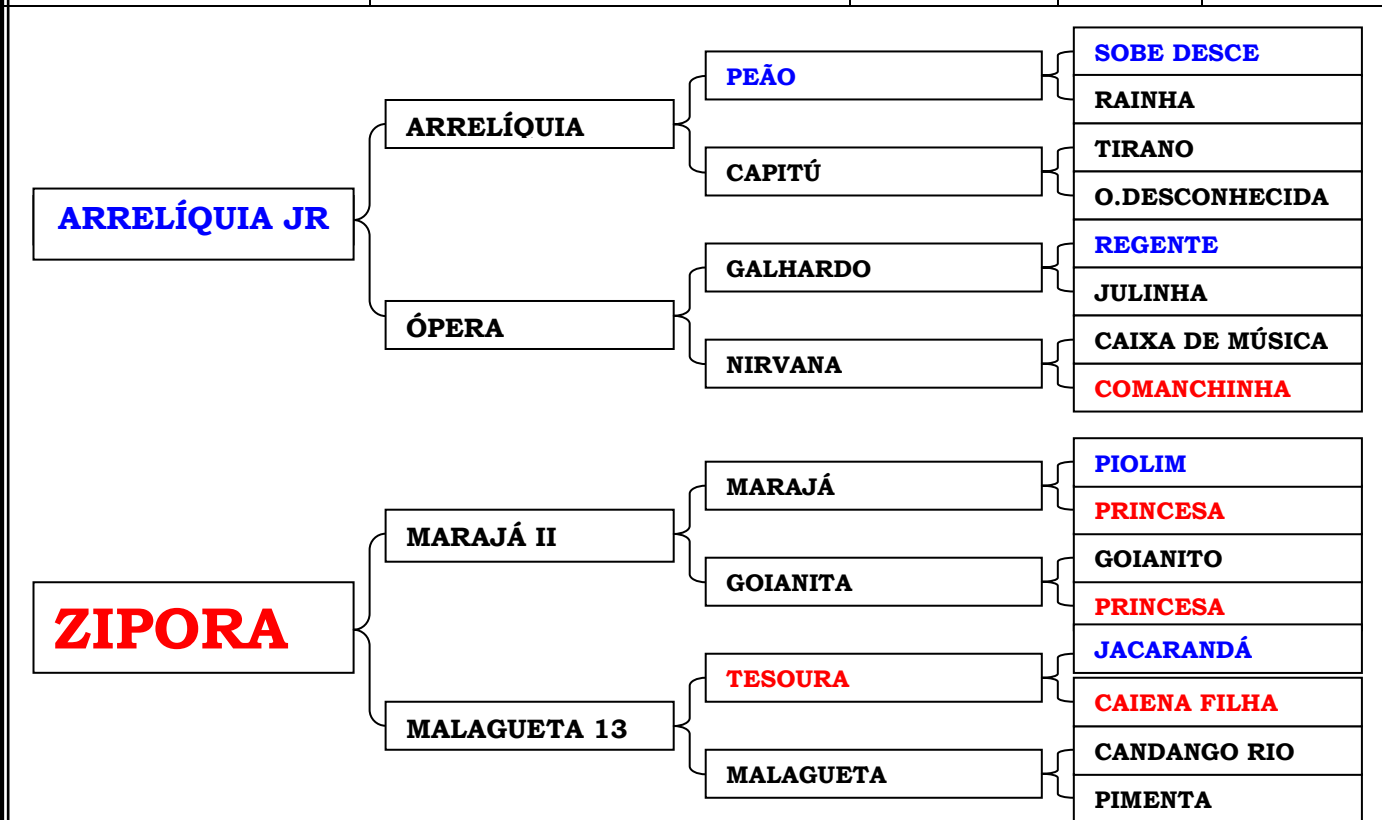

Tel: 032-98829-7780

CERTIFICADO DE PROCEDÊNCIA - ORIZOBORUS MAXIMILIANNI

Nome do Pássaro	Anilha	Espécie	Sexo	Data Nas
MARAJÁ	SISPASS.3.0.MG.032882	Bicudo	Macho	28/02/2021

OBS: MARAJÁ é um bicudo que tras SOBE DESCE de pai e mãe.